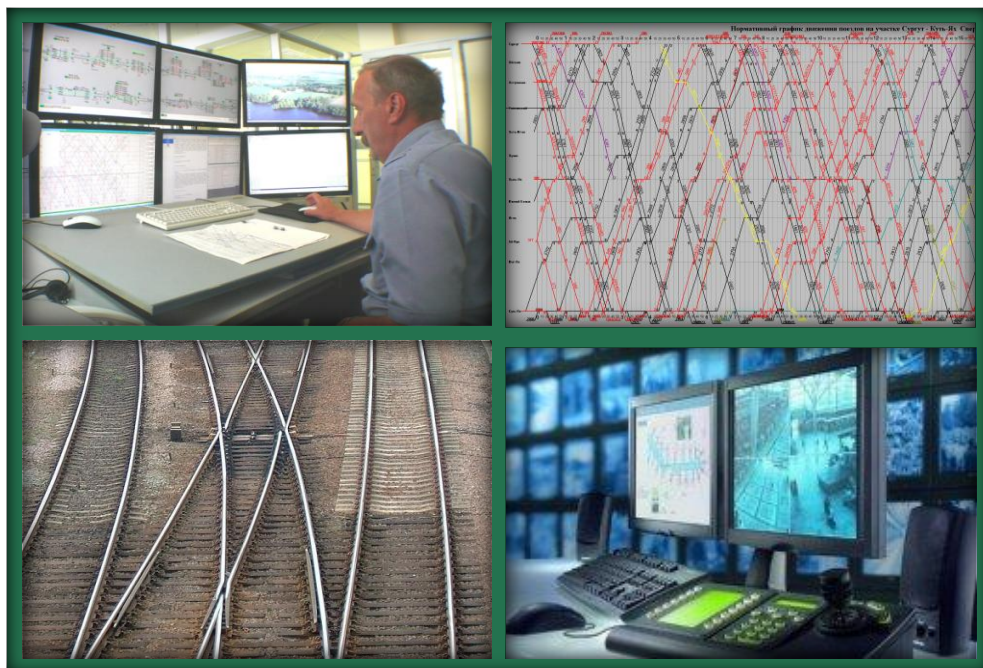

Единая система управления железнодорожным транспортом

SIS предлагает единую систему управления железнодорожным транспортом

Управление

Автоматика

Телефония

Видео

Цели внедрения единой системы управления

Безопасность

Управляемость

Пропускная способность

Широта охвата и полное покрытие всей инфраструктуры железной дороги

Взаимодействие с внешней средой

Внешние системы

АСУ ЖТ соседних стран

Системы управления паромами

Таможня

Видео

**Единая система управления ЖТ
защищена от сбоев**

Защита от полного обрыва всех кабелей

Даже в случае катастрофы система работает

Управление через резервный канал связи

Защита от полного выхода из строя оперативно-технологической связи

Диспетчерская централизация

Расписание

Исполнение

Прохождение вагонов

Перегрев букс

Электропитание

Видео

Стрелки, светофоры...