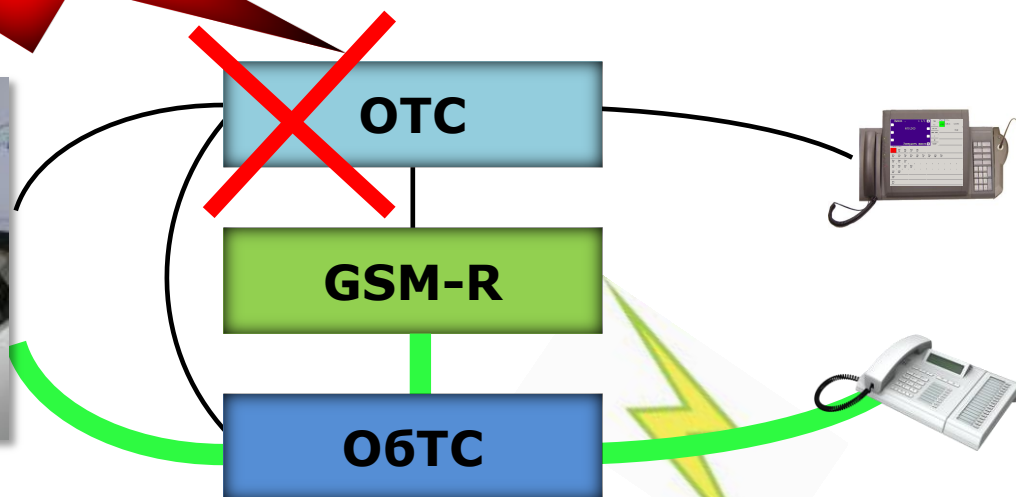

Видео

**Единая система управления ЖТ
защищена от сбоев**

Защита от полного обрыва всех кабелей

Даже в случае катастрофы система работает

Управление через резервный канал связи

Защита от полного выхода из строя оперативно-технологической связи

Дублирование основных функций ОТС системой ОБТС

Переход на ОБТС и GSM-R при сбое ОТС

**Полный выход
из строя ОТС**

**Дежурный
по станции**

Центр управления

Диспетчер

Управление перевозкой груза

Заявка
на перевоз
груза

Планирование
(грузоперевозок,
движения, ремонтов)

График
движения

Отслеживание
жизненного цикла груза/
оптимизация

Система
идентификации
вагонов

Точный расчет
стоимости
перевозки

ДЦ

Управление и контроль

Выполнение заказа