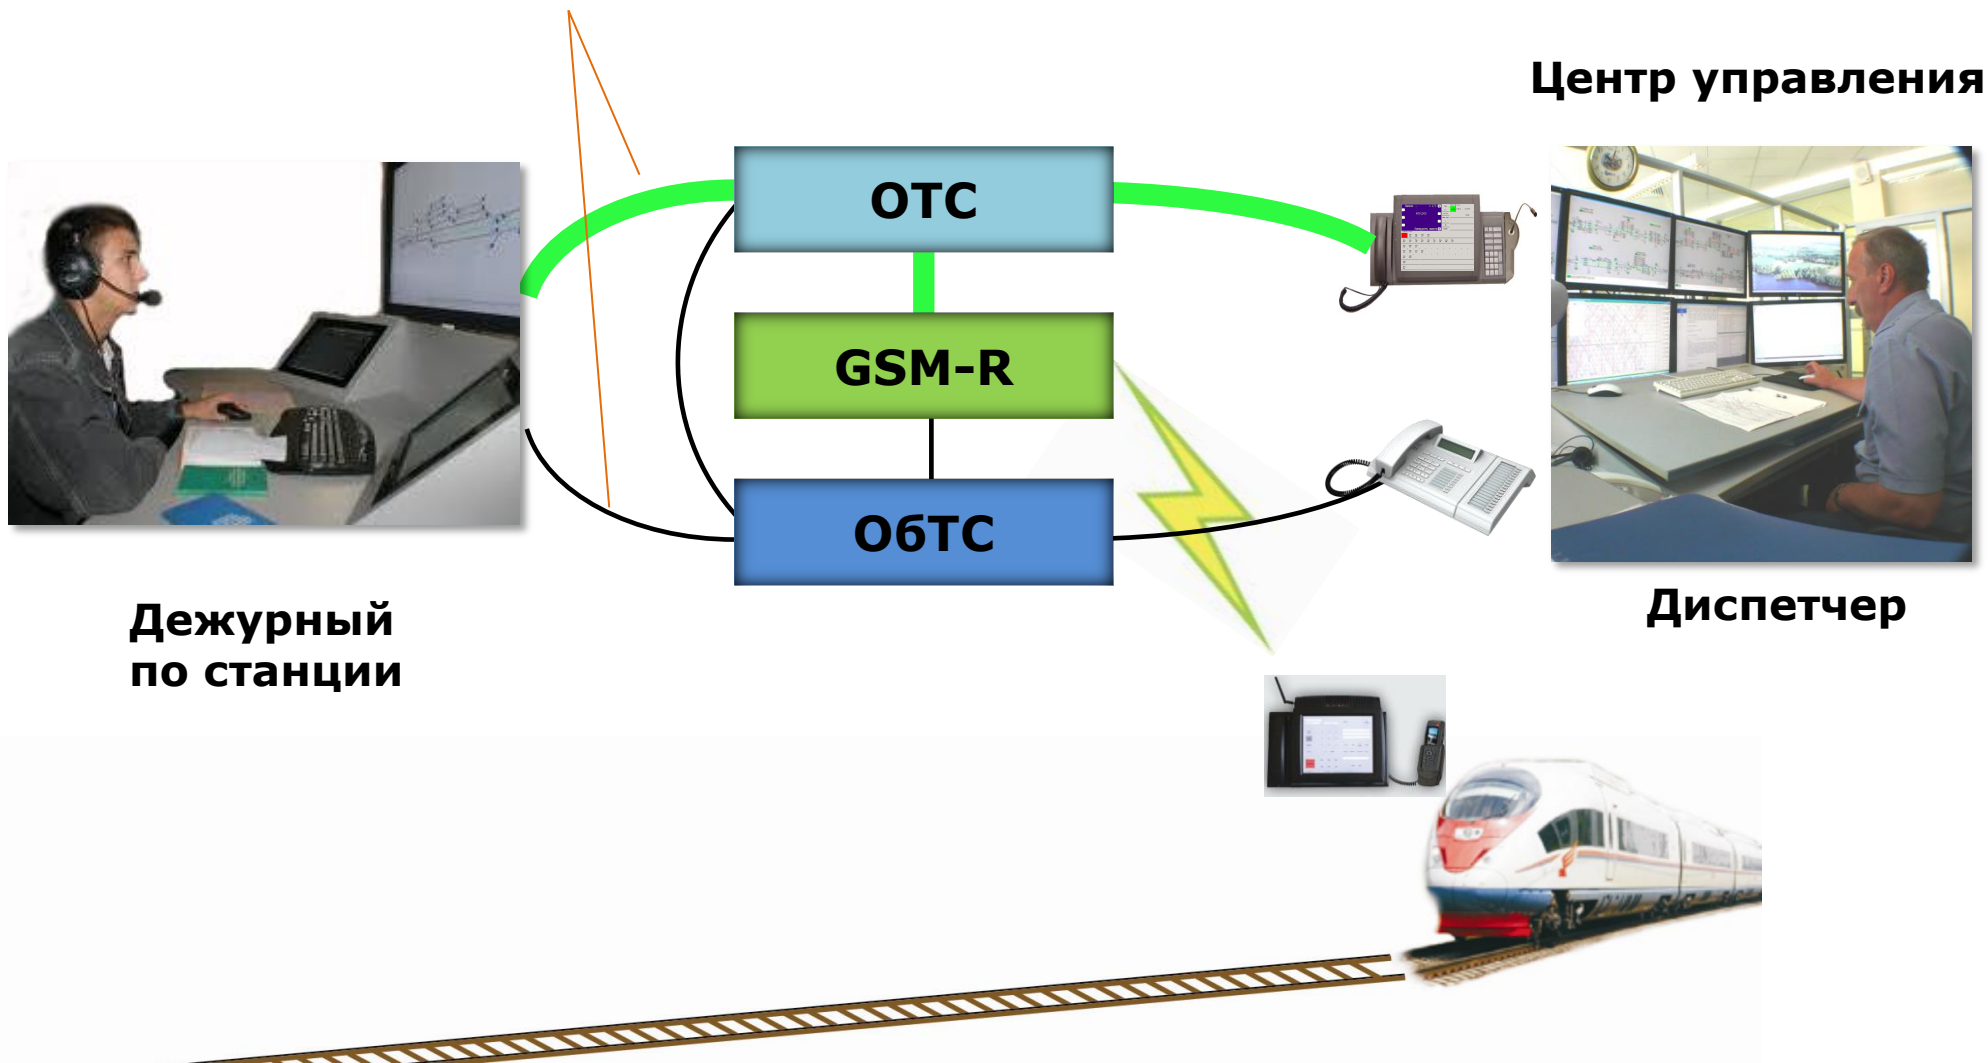

Видео

**Единая система управления ЖТ
защищена от сбоев**

Защита от полного обрыва всех кабелей

Даже в случае катастрофы система работает

Управление через резервный канал связи

Защита от полного выхода из строя оперативно-технологической связи

Дублирование основных функций ОТС системой ОБТС

Переход на ОБТС и GSM-R при сбое ОТС

**Полный выход
из строя ОТС**

**Дежурный
по станции**

Центр управления

Диспетчер

Управление перевозкой груза

Заявка
на перевоз
груза