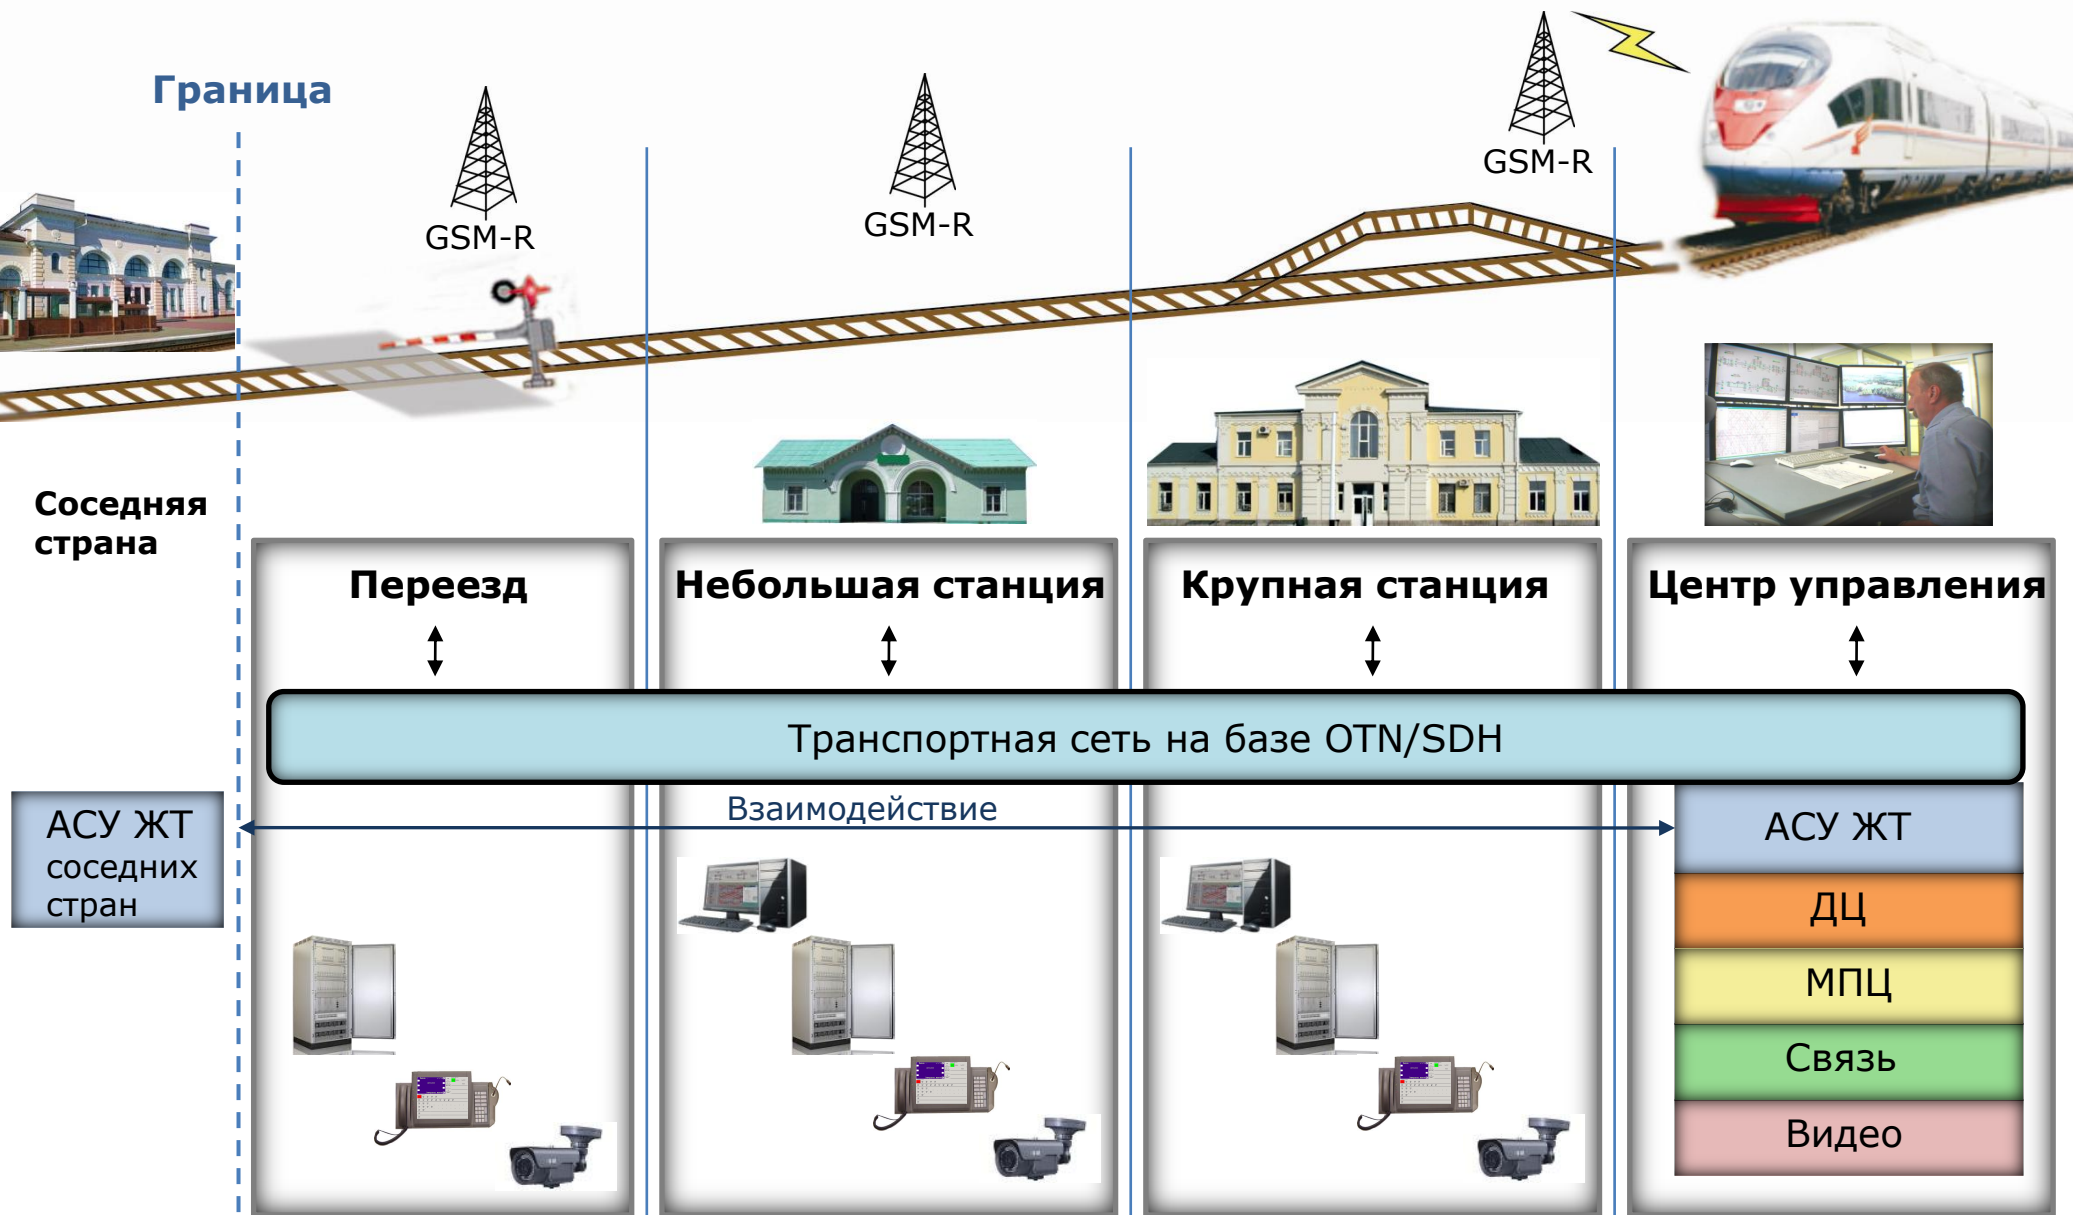

Единая система управления железнодорожным транспортом

SIS предлагает единую систему управления железнодорожным транспортом

Управление

Автоматика

Телефония

Видео

Цели внедрения единой системы управления

Безопасность

Управляемость

Пропускная способность

Широта охвата и полное покрытие всей инфраструктуры железной дороги

Взаимодействие с внешней средой

Внешние системы

АСУ ЖТ соседних стран

Системы управления паромами

Таможня

Видео

**Единая система управления ЖТ
защищена от сбоев**

Защита от полного обрыва всех кабелей

Даже в случае катастрофы система работает

Управление через резервный канал связи

Защита от полного выхода из строя оперативно-технологической связи