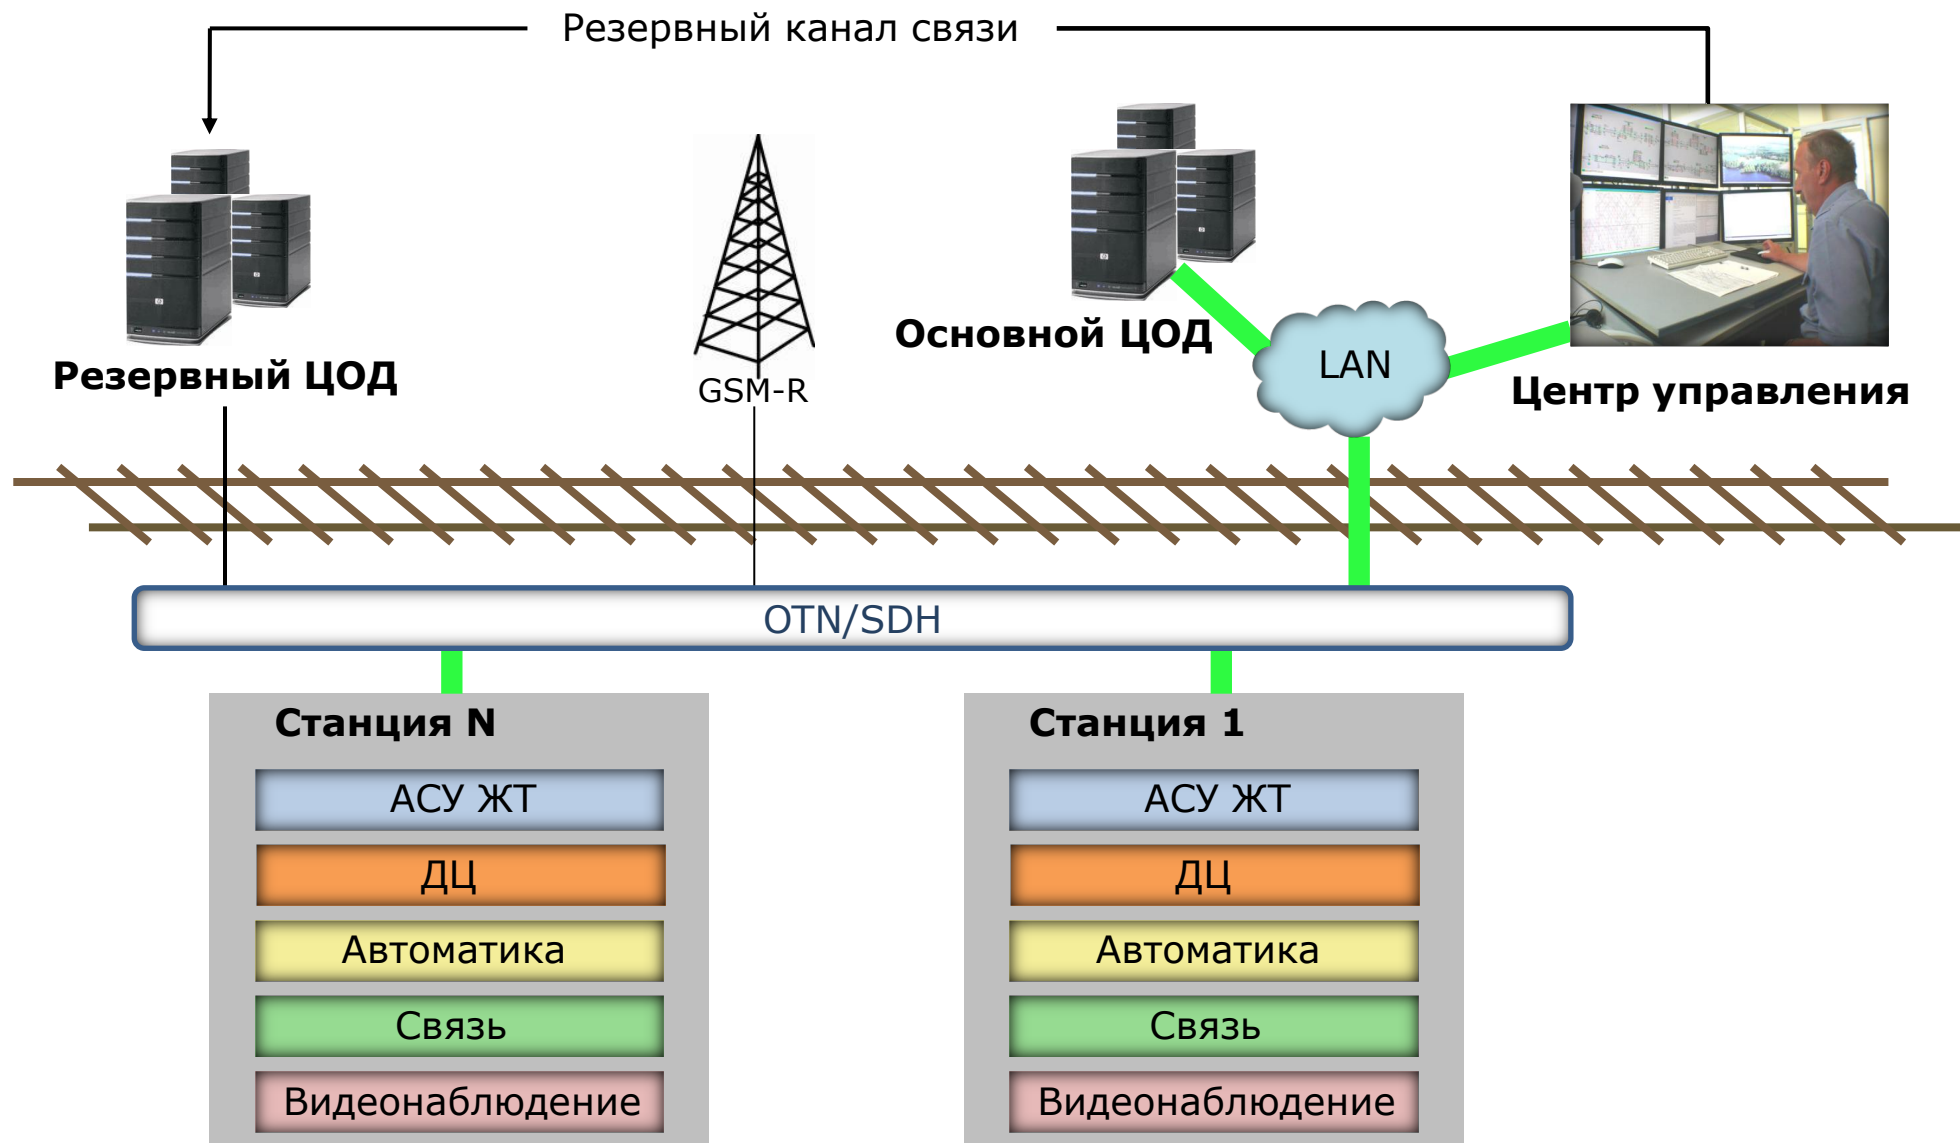

Управляемость

Пропускная способность

Широта охвата и полное покрытие всей инфраструктуры железной дороги

Взаимодействие с внешней средой

Внешние системы

АСУ ЖТ соседних стран

Системы управления паромами

Таможня

Планирование Международных перевозок

Финансовые системы

Энергосистемы

Единая система управления ЖТ

АСУ ЖТ

ДЦ

МПЦ

Связь

Видео

**Единая система управления ЖТ
защищена от сбоев**

Защита от полного обрыва всех кабелей

Даже в случае катастрофы система работает

Управление через резервный канал связи

Защита от полного выхода из строя оперативно-технологической связи

Дублирование основных функций ОТС системой ОБТС

Переход на ОБТС и GSM-R при сбое ОТС

**Полный выход
из строя ОТС**

**Дежурный
по станции**

Центр управления

Диспетчер

Управление перевозкой груза

Заявка
на перевоз
груза