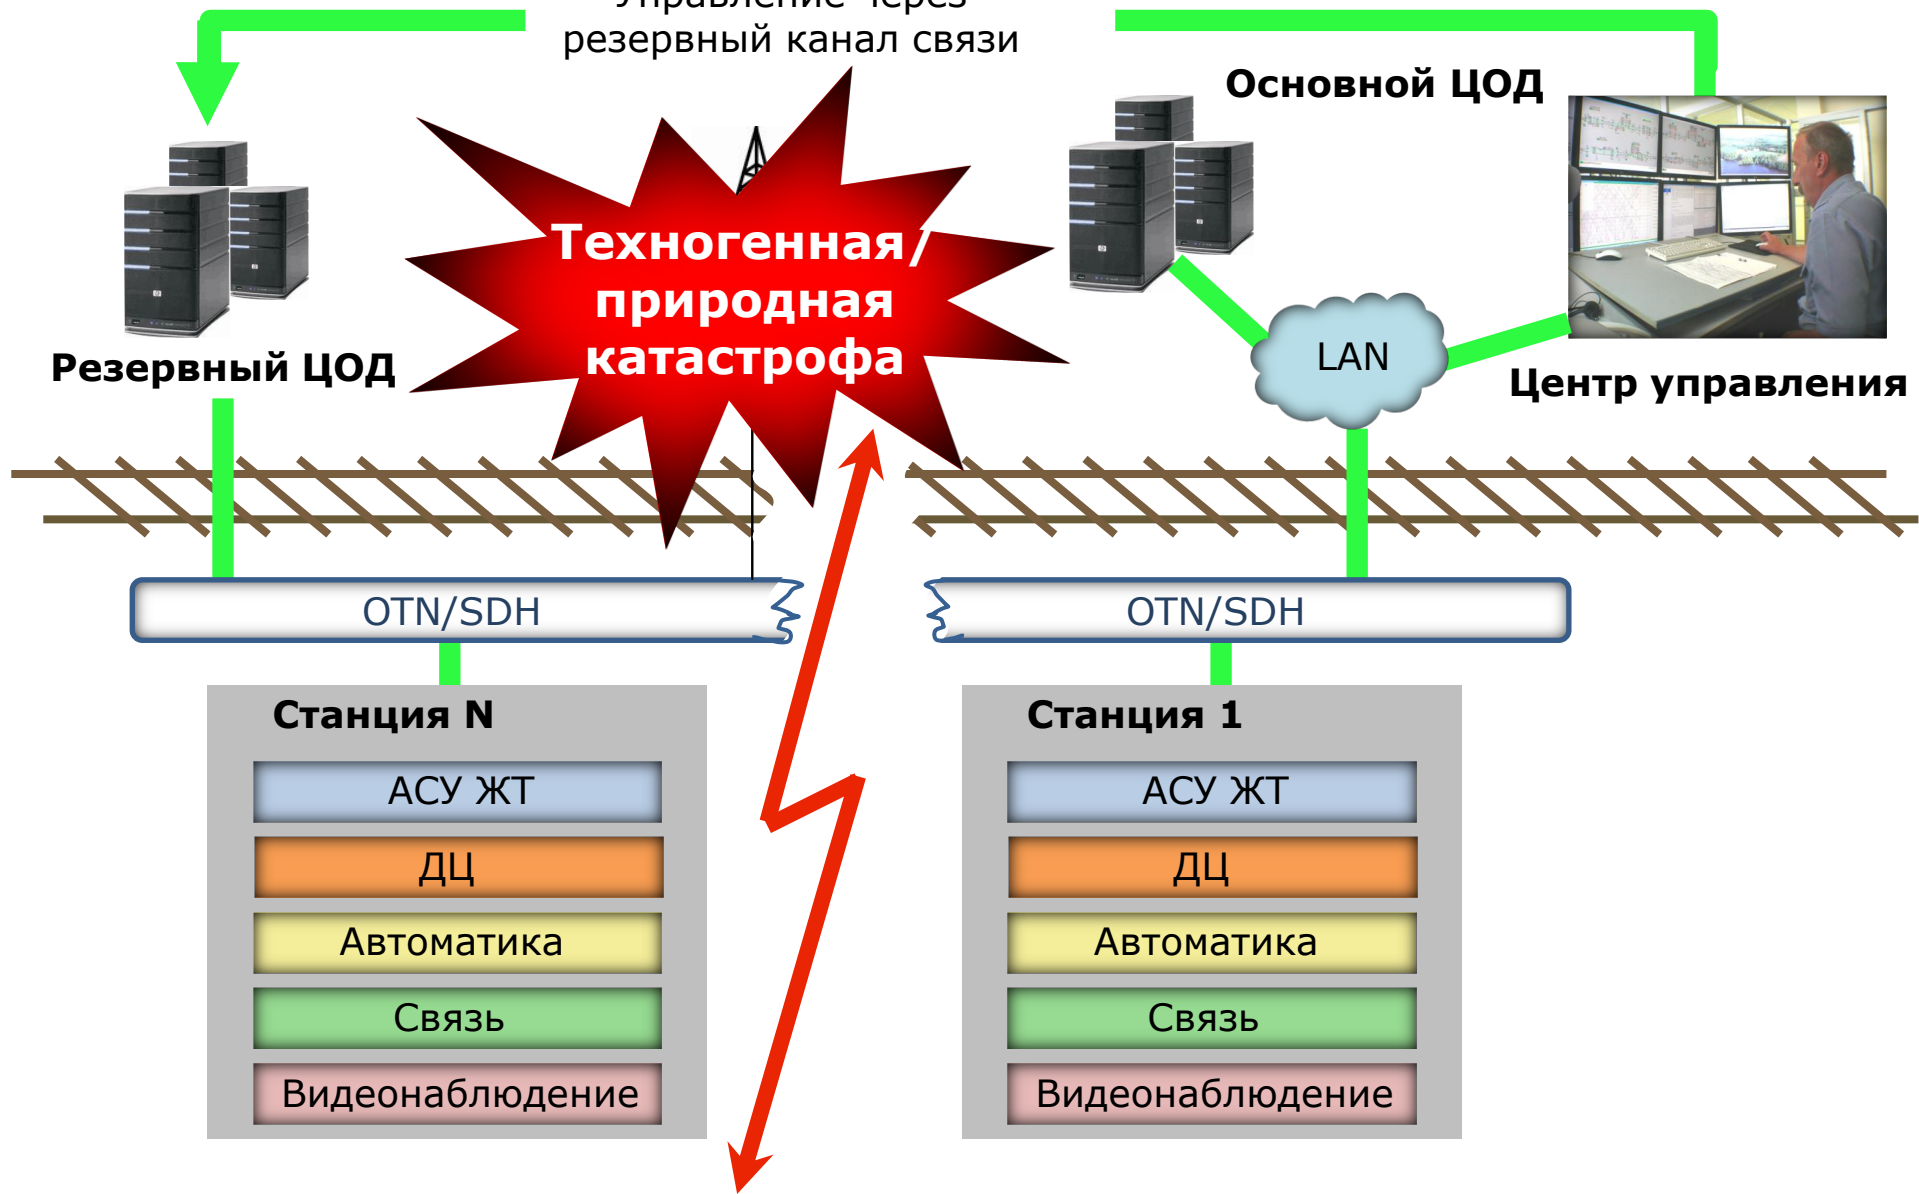

Планирование Международных перевозок

Финансовые системы

Энергосистемы

Единая система управления ЖТ

АСУ ЖТ

ДЦ

МПЦ

Связь

Видео

**Единая система управления ЖТ
защищена от сбоев**

Защита от полного обрыва всех кабелей

Даже в случае катастрофы система работает

Управление через резервный канал связи

Защита от полного выхода из строя оперативно-технологической связи

Дублирование основных функций ОТС системой ОБТС

Переход на ОБТС и GSM-R при сбое ОТС

**Полный выход
из строя ОТС**

**Дежурный
по станции**

Центр управления

Диспетчер

Управление перевозкой груза

Заявка
на перевоз
груза